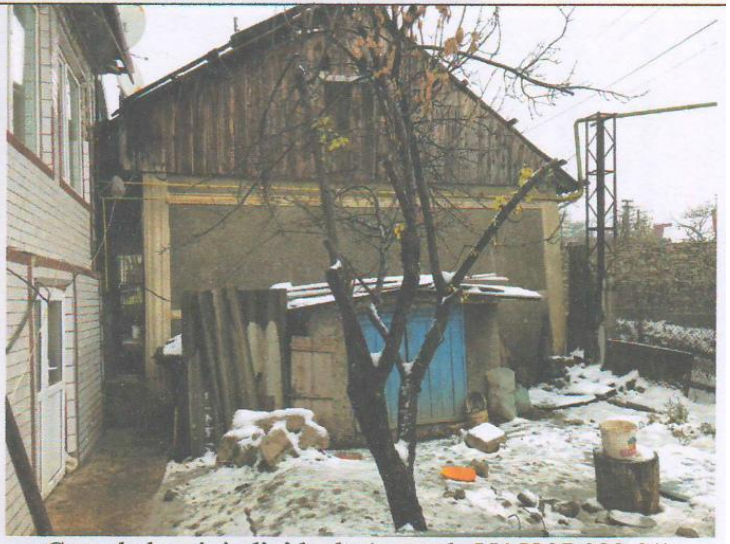

Casa de locuit individuală (nr. cad. 5515207.083.01)