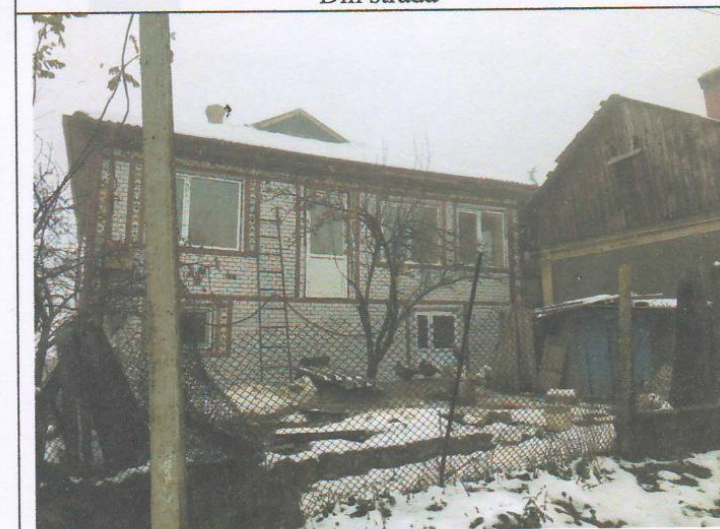

1.12 Fotografiile obiectului

Casă de locuit-individuală, nr. cad. 5515207.083.01 cu terenul aferent nr. cad. 5515207.083 din r-l Ialoveni, sat Costești, str. Eminescu, 66

Din stradă

Din stradă

Din stradă

Din stradă

Din stradă

Casa de locuit individuală (nr. cad. 5515207.083.01)

Casa de locuit individuală (nr. cad. 5515207.083.01)

Construcție neînregistrată

Construcție neînregistrată

Sarai lit. 1

Casa de locuit individuală (nr. cad. 5515207.083.01)