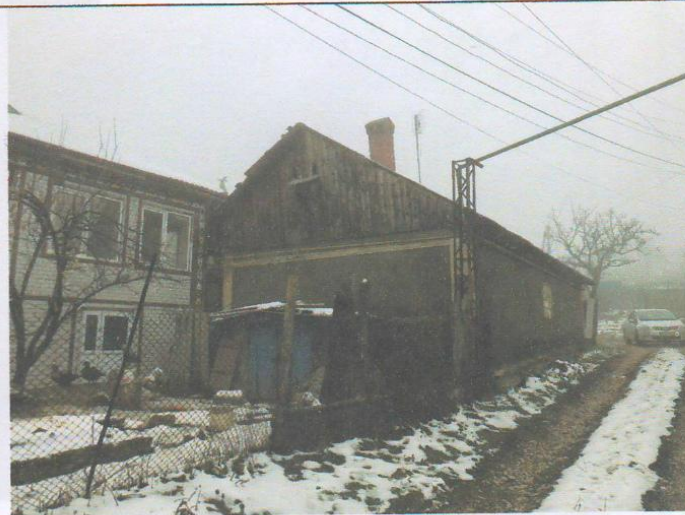

1.12 Fotografiile obiectului

Casă de locuit-individuală, nr. cad. 5515207.083.01 cu terenul aferent nr. cad. 5515207.083 din r-l Ialoveni, sat Costești, str. Eminescu, 66

Din stradă

Din stradă

Din stradă

Din stradă