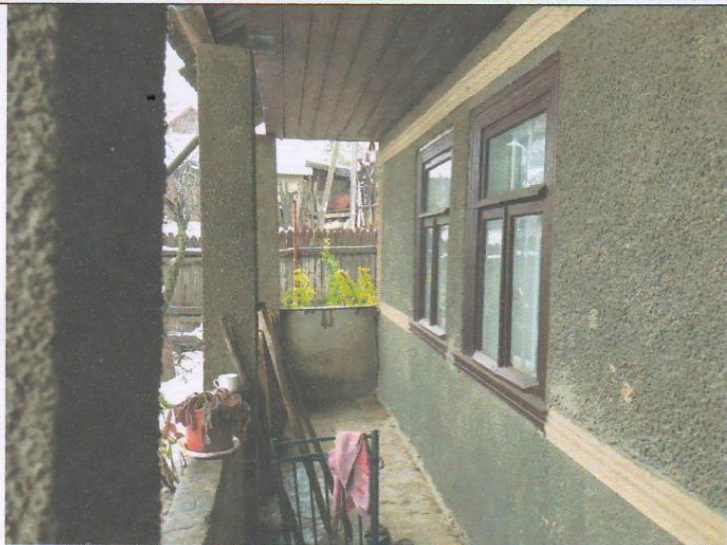

Casa de locuit individuală (nr. cad. 5515207.083.01)